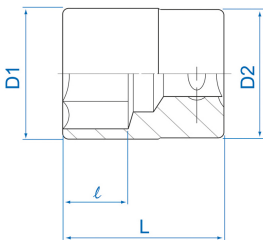

### **M** Steckschlüsseinsatz, metrisch, Standard, 12-Kant 1"

DIN 3124

- Metrisch
- Chrom-Vanadium, hochglanz-verchromt

	Abmessungen (mm)	D1 (mm)	D2 (mm)	L (mm)	l (mm)	Gewicht (g)
833036M	36	52	48	65	26	449
833038M	38	54	48	65	26	478
833041M	41	58	50	70	29	557
833046M	46	65	54	75	32	849
833050M	50	70	54	75	34	996
833054M	54	74	57	80	38	1145
833055M	55	76	57	83	42	1206
833058M	58	79	57	83	42	1263
833060M	60	82	60	87	46	1470
833063M	63	86	60	87	46	1555
833065M	65	88	65	90	49	1670
833067M	67	91	70	91	49	1670
833070M	70	94	70	93	50	2100