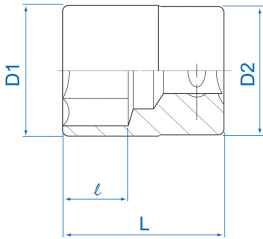

### **M** Steckschlüsseinsatz, metrisch, Standard, 12-Kant 1"

DIN 3124

- Metrisch
- Chrom-Vanadium, hochglanz-verchromt

	Abmessungen (mm)	D1 (mm)	D2 (mm)	L (mm)	l (mm)	Gewicht (g)
833036M	36	52	48	65	26	449
833038M	38	54	48	65	26	478
833041M	41	58	50	70	29	557
833046M	46	65	54	75	32	849
833050M	50	70	54	75	34	996
833054M	54	74	57	80	38	1145
833055M	55	76	57	83	42	1206
833058M	58	79	57	83	42	1263
833060M	60	82	60	87	46	1470
833063M	63	86	60	87	46	1555
833065M	65	88	65	90	49	1670
833067M	67	91	70	91	49	1670
833070M	70	94	70	93	50	2100