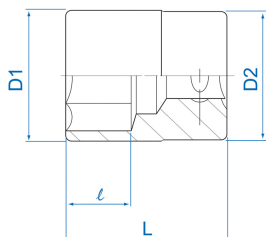

### **S** Steckschlüsseinsatz, Zoll, Standard, 12-Kant 1"

ANSI / ASME B107.1

- Zoll
- Chrom-Vanadium, hochglanz-verchromt

	Abmessung (Zoll)	D1 (mm)	D2 (mm)	L (mm)	l (mm)	Gewicht (g)
833046S	1-7/16"	52	48	65	26	463
833048S	1-1/2"	54	48	65	26	489
833054S	1-11/16"	60	54	70	29	680
833060S	1-7/8"	67	54	75	34	976
833064S	2"	71	54	75	34	988
833072S	2-1/4"	78	57	83	42	1212
833076S	2-3/8"	82	60	87	46	1437
833084S	2-5/8"	90	65	90	49	1693
833094S	2-15/16"	100	70	95	52	2242
8330A0S	3-1/8"	107	80	100	52	2578