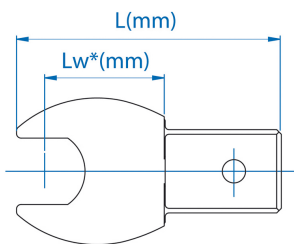

345012S

S Maul-Einsteckwerkzeug Zoll (14 x 18 mm)

- Zoll
- Hochglanz-verchromt

	Abmessung (Zoll)	Endstück	Lw (mm)	L (mm)	Gewicht (g)
34501216S	1/2"	14x18	25	58	117
34501218S	9/16"	14x18	25	58	120
34501220S	5/8"	14x18	25	59	127
34501222S	11/16"	14x18	25	60	138
34501224S	3/4"	14x18	25	61	140
34501226S	13/16"	14x18	25	61	160
34501228S	7/8"	14x18	25	62	162
34501230S	15/16"	14x18	25	63	168
34501232S	1"	14x18	25	69	180
34501236S	1-1/8"	14x18	32.5	70	249
34501240S	1-1/4"	14x18	32.5	73	248
34501248S	1-1/2"	14x18	32.5	74	229