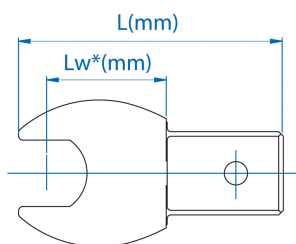

345012S

S Maul-Einsteckwerkzeug Zoll (14 x 18 mm)

- Zoll
- Hochglanz-verchromt

	Abmessung (Zoll)	Endstück	Lw (mm)	L (mm)	Gewicht (g)
34501216S	1/2"	14x18	25	58	117
34501218S	9/16"	14x18	25	58	120
34501220S	5/8"	14x18	25	59	127
34501222S	11/16"	14x18	25	60	138
34501224S	3/4"	14x18	25	61	140
34501226S	13/16"	14x18	25	61	160
34501228S	7/8"	14x18	25	62	162
34501230S	15/16"	14x18	25	63	168
34501232S	1"	14x18	25	69	180
34501236S	1-1/8"	14x18	32.5	70	249
34501240S	1-1/4"	14x18	32.5	73	248
34501248S	1-1/2"	14x18	32.5	74	229