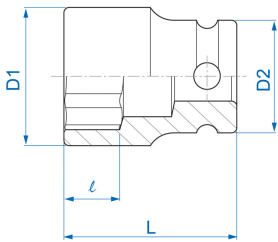

2535M

M

1/4" 6-Kant Kraft-Steckschlüsseinsatz, metrisch

DIN 3129

- Metrisch
- Chrom-Molybdän
- Phosphatiert

	Abmessungen (mm)	D1 (mm)	D2 (mm)	L (mm)	l (mm)	Gewicht (g)
253504M	4	7,5	13	23	4	12
253545M	4,5	8,1	13	23	5	12
253505M	5	8,8	13	23	6	12
253506M	6	10	13	23	7	13
253507M	7	11,3	13	23	7	13
253508M	8	12,5	13	23	8	13
253509M	9	13,8	13	23	8	15
253511M	11	16,3	13	23	9	20
253512M	12	17,5	13	23	9	21
253513M	13	18,8	13	23	9	22