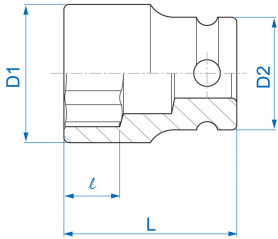

2535M

M

1/4" 6-Kant Kraft-Steckschlüsseinsatz, metrisch

DIN 3129

- Metrisch
- Chrom-Molybdän
- Phosphatiert

	Abmessungen (mm)	D1 (mm)	D2 (mm)	L (mm)	l (mm)	Gewicht (g)
253504M	4	7,5	13	23	4	12
253545M	4,5	8,1	13	23	5	12
253505M	5	8,8	13	23	6	12
253506M	6	10	13	23	7	13
253507M	7	11,3	13	23	7	13
253508M	8	12,5	13	23	8	13
253509M	9	13,8	13	23	8	15
253512M	12	17,5	13	23	9	21
253513M	13	18,8	13	23	9	22