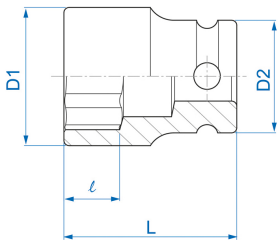

3535M

M 3/8" 6-Kant Kraftsteckschlüssel,
metrisch, Standard

DIN 3129

- Metrisch
- Chrom-Molybdän
- Phosphatiert

	Abmessungen (mm)	D1 (mm)	D2 (mm)	L (mm)	l (mm)	Gewicht (g)
353506M	6	10,6	19	32	5	31
353507M	7	11,8	19	32	5	33
353508M	8	13,2	19	32	6	34
353509M	9	14,5	19	32	6	39
353510M	10	15,5	19	32	7	38
353511M	11	17,0	19	32	7	38
353512M	12	18,2	19	32	8	41
353513M	13	19,4	22	32	9	53
353514M	14	20,7	22	32	9	54
353515M	15	22,0	22	32	10	55
353516M	16	23,3	22	32	10	57
353517M	17	24,5	22	32	11	60
353518M	18	25,8	22	32	11	63

KING TONY

Enjoy your work

353519M

19

27,0

22

32

11