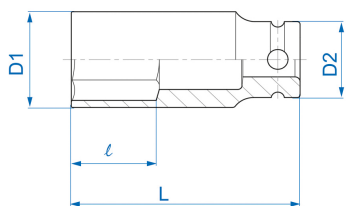

3435M

M

3/8" 6-Kant Kraft-Steckschlüsseinsatz, metrisch

DIN 3121

- Metrisch
- Lang
- Chrom-Molybdän
- Phosphatiert

	Länge L (mm)	Abmessungen (mm)	D1 (mm)	D2 (mm)	L Breite (mm)	Gewicht (g)
343506M	65	6	10.6	19	10	62
343507M	65	7	11.8	19	10	66
343508M	65	8	13.2	19	12	71
343509M	65	9	14.5	19	12	76
343510M	65	10	15.5	19	12	82
343511M	65	11	17	19	13	84
343512M	65	12	18.2	19	14	93
343513M	65	13	19.4	22	14	113
343514M	65	14	20.7	22	14	114
343515M	65	15	22	22	16	125
343516M	65	16	23.8	22	16	126
343517M	65	17	24.8	22	17	138
343518M	65	18	25.8	22	18	144