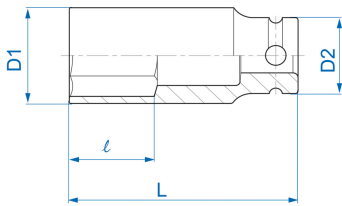

3435M

M

3/8" 6-Kant Kraft-Steckschlüsseinsatz, metrisch

DIN 3121

- Metrisch
- Lang
- Chrom-Molybdän
- Phosphatiert

	Länge L (mm)	Abmessungen (mm)	D1 (mm)	D2 (mm)	L Breite (mm)	Gewicht (g)
343506M	65	6	10.6	19	10	62
343507M	65	7	11.8	19	10	66
343508M	65	8	13.2	19	12	71
343509M	65	9	14.5	19	12	76
343510M	65	10	15.5	19	12	82
343511M	65	11	17	19	13	84
343512M	65	12	18.2	19	14	93
343513M	65	13	19.4	22	14	113
343514M	65	14	20.7	22	14	114
343515M	65	15	22	22	16	125
343516M	65	16	23.8	22	16	126
343517M	65	17	24.8	22	17	138
343518M	65	18	25.8	22	18	144

KING TONY

Enjoy your work

343519M	65	19	27.6	22	20	171
343520M	65	20	28.3	22	20	154
343521M	65	21	29.5	22	22	161
343522M	65	22	30.8	22	22	178
343523M	65	23	32.0	22	24	177
343524M	65	24	32.5	22	24	176