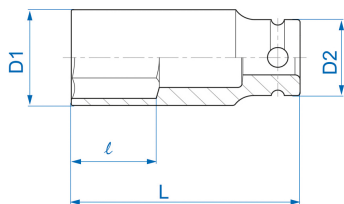

3435S

S

3/8" 6-Kant Kraft-Steckschlüsseleinsatz, Zoll

ANSI/ANSE B107.2

- Zoll
- Lang
- Chrom-Molybdän
- Phosphatiert

	Länge L (mm)	Abmessung (Zoll)	D1 (mm)	D2 (mm)	L Breite (mm)	Gewicht (g)
343508S	63.5	1/4"	10.8	19	10	62
343510S	63.5	5/16"	13	19	12	71
343512S	63.5	3/8"	15.3	19	12	82
343514S	63.5	7/16"	17	19	13	84
343516S	63.5	1/2"	18.2	19	14	113
343518S	65	9/16"	20.7	22	14	114
343520S	65	5/8"	23.8	22	16	126
343522S	65	11/16"	24.5	22	17	138
343524S	65	3/4"	27	22	20	154
343526S	65	13/16"	29.5	22	22	156
343528S	65	7/8"	30.8	22	22	172