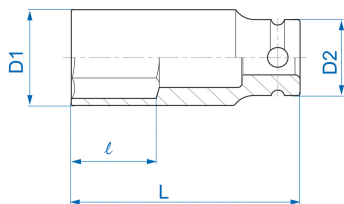

3435S

S

3/8" 6-Kant Kraft-Steckschlüsseleinsatz, Zoll

ANSI/ANSE B107.2

- Zoll
- Lang
- Chrom-Molybdän
- Phosphatiert

|  | Länge L (mm) | Abmessung (Zoll) | D1 (mm) | D2 (mm) | L Breite (mm) | Gewicht (g) |
|--|--------------|------------------|---------|---------|---------------|-------------|
| 343508S | 63.5 | 1/4" | 10.8 | 19 | 10 | 62 |
| 343510S | 63.5 | 5/16" | 13 | 19 | 12 | 71 |
| 343512S | 63.5 | 3/8" | 15.3 | 19 | 12 | 82 |
| 343514S | 63.5 | 7/16" | 17 | 19 | 13 | 84 |
| 343516S | 63.5 | 1/2" | 18.2 | 19 | 14 | 113 |
| 343518S | 65 | 9/16" | 20.7 | 22 | 14 | 114 |
| 343520S | 65 | 5/8" | 23.8 | 22 | 16 | 126 |
| 343522S | 65 | 11/16" | 24.5 | 22 | 17 | 138 |
| 343524S | 65 | 3/4" | 27 | 22 | 20 | 154 |
| 343526S | 65 | 13/16" | 29.5 | 22 | 22 | 156 |
| 343528S | 65 | 7/8" | 30.8 | 22 | 22 | 172 |