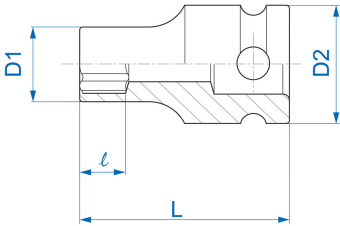

### 3/8" 6-Kant Kraftsteckschlüssel, Torx, Standard

DIN 3121

- Für Außen-Torx®-Schrauben
- Chrom-Molybdän
- Phosphatiert

	N° Spitze	D1 (mm)	D2 (mm)	L (mm)	l (mm)	Gewicht (g)
357505M	E5	9,6	19	32	4,0	31
357506M	E6	10,2	19	32	5,0	31
357507M	E7	10,8	19	32	6,0	33
357508M	E8	11,5	19	32	6,5	33
357510M	E10	12,0	19	32	7,0	34
357512M	E12	14,0	19	32	9,0	34
357514M	E14	17,0	19	32	9,5	40