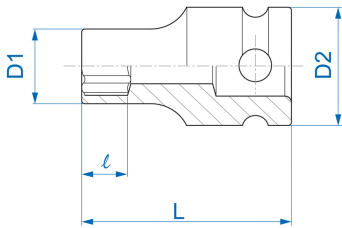

3575M

3/8" 6-Kant Kraftsteckschlüssel, Torx, Standard

DIN 3121

- Für Außen-Torx®-Schrauben
- Chrom-Molybdän
- Phosphatiert

	N° Spitze	D1 (mm)	D2 (mm)	L (mm)	l (mm)	Gewicht (g)
357505M	E5	9,6	19	32	4,0	31
357506M	E6	10,2	19	32	5,0	31
357507M	E7	10,8	19	32	6,0	33
357508M	E8	11,5	19	32	6,5	33
357510M	E10	12,0	19	32	7,0	34
357512M	E12	14,0	19	32	9,0	34
357514M	E14	17,0	19	32	9,5	40