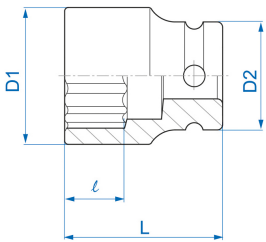

4530M

M 1/2" 12-Kant Kraft-Steckschlüssel, metrisch

DIN 3129

- Metrisch
- Chrom-Molybdän
- Phosphatiert

	Abmessungen (mm)	D1 (mm)	D2 (mm)	L (mm)	l (mm)	Gewicht (g)
453008M	8	14.5	25	38	7	67
453010M	10	17	25	38	8	70
453011M	11	18.5	25	38	8	71
453012M	12	19.5	25	38	9	72
453013M	13	20.5	25	38	10	72
453014M	14	22	25	38	10	77
453015M	15	23.2	30	38	11	112
453016M	16	24.5	30	38	11	112
453017M	17	26.2	30	38	12	115
453018M	18	27.2	30	38	13	115
453019M	19	28.2	30	38	13	120
453020M	20	29.5	30	38	13	120
453021M	21	30	30	40	14	125

KING TONY

Enjoy your work

453022M	22	32	30	40	14	143
453023M	23	33.2	30	40	15	143
453024M	24	34.5	30	42	15	152
453025M	25	36	30	42	15	168
453026M	26	37	30	42	15	173
453027M	27	38	30	44	16	176
453030M	30	42.5	30.5	44	17	201
453032M	32	44.5	30	44	18	205
453034M	34	45	30	46	18	231
453036M	36	47	30	46	19	248
453038M	38	50	30	50	21	248
453009M	9	16.3	25	38	7	68
453028M	28	41	30	44	16	205
453029M	29	41	30	44	17	184
453033M	33	46	30	46	19	246
453041M	41	56	30	52	22	402