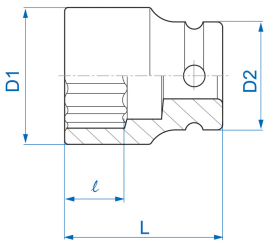

### **M** 1/2" 12-Kant Kraft-Steckschlüssel, metrisch

DIN 3129

- Metrisch
- Chrom-Molybdän
- Phosphatiert

	Abmessungen (mm)	D1 (mm)	D2 (mm)	L (mm)	l (mm)	Gewicht (g)
453008M	8	14.5	25	38	7	67
453010M	10	17	25	38	8	70
453011M	11	18.5	25	38	8	71
453012M	12	19.5	25	38	9	72
453013M	13	20.5	25	38	10	72
453014M	14	22	25	38	10	77
453015M	15	23.2	30	38	11	112
453016M	16	24.5	30	38	11	112
453017M	17	26.2	30	38	12	115
453018M	18	27.2	30	38	13	115
453019M	19	28.2	30	38	13	120
453020M	20	29.5	30	38	13	120
453021M	21	30	30	40	14	125

**KING TONY**

*Enjoy your work*

453022M	22	32	30	40	14	143
453023M	23	33.2	30	40	15	143
453024M	24	34.5	30	42	15	152
453025M	25	36	30	42	15	168
453026M	26	37	30	42	15	173
453027M	27	38	30	44	16	176
453030M	30	42.5	30.5	44	17	201
453032M	32	44.5	30	44	18	205
453034M	34	45	30	46	18	231
453036M	36	47	30	46	19	248
453038M	38	50	30	50	21	248
453009M	9	16.3	25	38	7	68
453028M	28	41	30	44	16	205
453029M	29	41	30	44	17	184
453033M	33	46	30	46	19	246
453041M	41	56	30	52	22	402