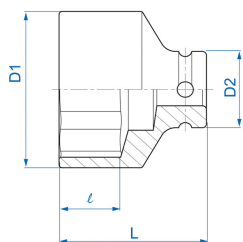

## 4535M

**M** 1/2" 6-Kant Kraft-Steckschlüssel, metrisch

DIN 3129

- Metrisch
- Chrom-Molybdän
- Phosphatiert

	Abmessungen (mm)	D1 (mm)	D2 (mm)	L (mm)	l (mm)	Gewicht (g)
453508M	8	14	25	38	7	67
453509M	9	15	25	38	7	67
453510M	10	17	25	38	8	70
453511M	11	18	25	38	8	71
453512M	12	19	25	38	9	72
453513M	13	20	25	38	10	72
453514M	14	22	25	38	10	77
453515M	15	23	30	38	11	112
453516M	16	24	30	38	11	112
453517M	17	26	30	38	12	115
453518M	18	27	30	38	13	115
453519M	19	28	30	38	13	120
453520M	20	29	30	38	13	120

**KING TONY**

*Enjoy your work*

453521M	21	30	30	40	14	125
453522M	22	32	30	40	14	143
453523M	23	33	30	40	15	143
453524M	24	34	30	42	15	152
453525M	25	36	30	42	15	168
453526M	26	37	30	42	15	173
453527M	27	38	30	44	16	176
453528M	28	41	30	44	16	194
453529M	29	41	30	44	17	194
453530M	30	42	30	44	17	201
453532M	32	44	30	44	18	205
453533M	33	44	30	46	18	227
453534M	34	45	30	46	18	231
453536M	36	47	30	46	19	248
453538M	38	50	30	50	20	241
453539M	39	51	30	50	21	240
453541M	41	52	30	52	21	283
453546M	46	59	30	55	23	408
453535M	35	46	30	46	20	227