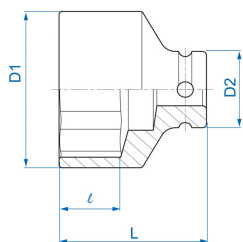

## 4535M

**M** 1/2" 6-Kant Kraft-Steckschlüssel, metrisch

DIN 3129

- Metrisch
- Chrom-Molybdän
- Phosphatiert

|  | Abmessungen (mm) | D1 (mm) | D2 (mm) | L (mm) | l (mm) | Gewicht (g) |
|--|------------------|---------|---------|--------|--------|-------------|
| 453508M  | 8                | 14      | 25      | 38     | 7      | 67          |
| 453509M  | 9                | 15      | 25      | 38     | 7      | 67          |
| 453510M  | 10               | 17      | 25      | 38     | 8      | 70          |
| 453511M  | 11               | 18      | 25      | 38     | 8      | 71          |
| 453512M  | 12               | 19      | 25      | 38     | 9      | 72          |
| 453513M  | 13               | 20      | 25      | 38     | 10     | 72          |
| 453514M  | 14               | 22      | 25      | 38     | 10     | 77          |
| 453515M  | 15               | 23      | 30      | 38     | 11     | 112         |
| 453516M  | 16               | 24      | 30      | 38     | 11     | 112         |
| 453517M  | 17               | 26      | 30      | 38     | 12     | 115         |
| 453518M  | 18               | 27      | 30      | 38     | 13     | 115         |
| 453519M  | 19               | 28      | 30      | 38     | 13     | 120         |
| 453520M  | 20               | 29      | 30      | 38     | 13     | 120         |