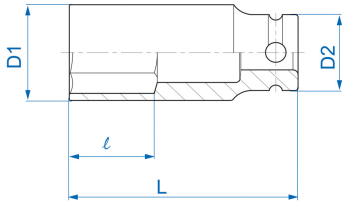

4435M

M 1/2" 6-Kant Kraft-Steckschlüssel, metrisch

DIN 3121

- Metrisch
- Chrom-Molybdän
- Phosphatiert

	Abmessungen (mm)	D1 (mm)	D2 (mm)	L (mm)	l (mm)	Gewicht (g)
443508M	8	15	24.8	78	12	124
443509M	9	16.3	24.8	78	12	137
443510M	10	17.6	24.8	80	12	149
443511M	11	18.8	24.8	80	13	153
443512M	12	20	24.8	80	14	164
443513M	13	21.2	24.8	80	14	169
443514M	14	22.5	24.8	80	14	168
443515M	15	23.8	29.8	80	16	225
443516M	16	25	29.8	80	16	233
443517M	17	26.2	29.8	80	16	239
443518M	18	27.5	29.8	80	17	246
443519M	19	28.8	29.8	80	18	254
443520M	20	29	29.8	80	20	244

KING TONY

Enjoy your work

443521M	21	29.8	29.8	80	20	247
443522M	22	32.4	30	80	22	278
443523M	23	33.2	30	80	24	316
443524M	24	34.4	30	80	24	297
443525M	25	36	30	80	24	326
443526M	26	37	30	80	27	367
443527M	27	37.8	30	80	27	364
443528M	28	39.8	30	80	27	424
443529M	29	39.8	30	80	27	407
443530M	30	41.8	30.5	80	30	422
443532M	32	46	30	80	32	503
443533M	33	46	30	80	32	471
443534M	34	46	30	80	33	466
443536M	36	47	30	80	36	445
443538M	38	50	30	80	38	515
443541M	41	56	30	80	38	689
443546M	46	64	30	80	40	943