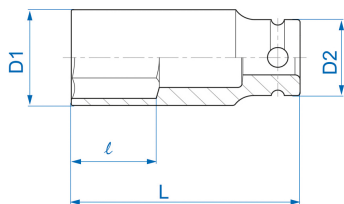

4435M

M 1/2" 6-Kant Kraft-Steckschlüssel, metrisch

DIN 3121

- Metrisch
- Chrom-Molybdän
- Phosphatiert

	Abmessungen (mm)	D1 (mm)	D2 (mm)	L (mm)	l (mm)	Gewicht (g)
443508M	8	15	24.8	78	12	124
443509M	9	16.3	24.8	78	12	137
443510M	10	17.6	24.8	80	12	149
443511M	11	18.8	24.8	80	13	153
443512M	12	20	24.8	80	14	164
443513M	13	21.2	24.8	80	14	169
443514M	14	22.5	24.8	80	14	168
443515M	15	23.8	29.8	80	16	225
443516M	16	25	29.8	80	16	233
443517M	17	26.2	29.8	80	16	239
443518M	18	27.5	29.8	80	17	246
443519M	19	28.8	29.8	80	18	254
443520M	20	29	29.8	80	20	244

KING TONY

Enjoy your work

443521M	21	29.8	29.8	80	20	247
443522M	22	32.4	30	80	22	278
443523M	23	33.2	30	80	24	316
443524M	24	34.4	30	80	24	297
443525M	25	36	30	80	24	326
443526M	26	37	30	80	27	367
443527M	27	37.8	30	80	27	364
443528M	28	39.8	30	80	27	424
443529M	29	39.8	30	80	27	407
443530M	30	41.8	30.5	80	30	422
443532M	32	46	30	80	32	503
443533M	33	46	30	80	32	471
443534M	34	46	30	80	33	466
443536M	36	47	30	80	36	445
443538M	38	50	30	80	38	515
443541M	41	56	30	80	38	689
443546M	46	64	30	80	40	943