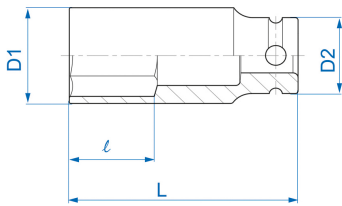

4935M

M 1/2" 6-Kant Kraft-Steckschlüssel, metrisch, dünnwandig

DIN 3121

- Metrisch
- Chrom-Molybdän
- Phosphatiert

	Abmessungen (mm)	D1 (mm)	D2 (mm)	L (mm)	l (mm)	Gewicht (g)
493510M	10	15.5	25	80	20	132
493511M	11	16.7	25	80	20	151
493512M	12	18	25	80	20	148
493513M	13	19	25	80	20	148
493514M	14	20.5	25	80	20	156
493516M	16	23	30	80	20	213
493517M	17	24.5	30	80	23	230
493519M	19	27	30	80	23	238
493521M	21	29	30	80	25	234
493522M	22	30.5	30	80	25	294
493523M	23	32	30	80	26	300
493524M	24	33	30	80	26	285
493526M	26	35.5	30	80	27	341

KING TONY

Enjoy your work

493527M	27	37	30	80	27	358
493530M	30	40.5	30	80	27	413