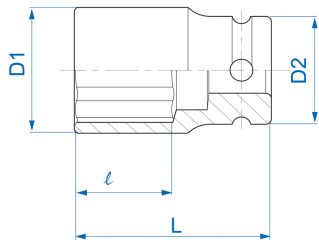

### **M** 1/2" 6-Kant Kraft-Steckschlüssel, metrisch, dünnwandig

DIN 3121

- Metrisch
- Chrom-Molybdän
- Phosphatiert

	Abmessungen (mm)	D1 (mm)	D2 (mm)	L (mm)	l (mm)	Gewicht (g)
483510M	10	16	25	52	20	92
483511M	11	17	25	52	20	92
483512M	12	18	25	52	20	92
483513M	13	19	25	52	20	95
483514M	14	21	25	52	20	101
483516M	16	23	25	52	20	149
483517M	17	25	25	52	23	152
483519M	19	27	30	52	23	148
483521M	21	29	30	52	25	152
483522M	22	31	30	52	25	164
483523M	23	32	30	52	26	172
483524M	24	33	30	52	26	174
483526M	26	36	30	65	27	241

**KING TONY**

*Enjoy your work*

483527M	27	37	30	65	27	248
483530M	30	41	30	65	27	296
483535M	35	46	30	70	32	367