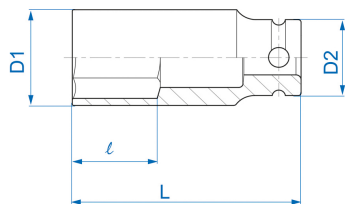

4430M

M 1/2" 12-Kant Kraft-Steckschlüssel, metrisch

DIN 3121

- Metrisch
- Chrom-Molybdän
- Phosphatiert

	Abmessungen (mm)	D1 (mm)	D2 (mm)	L (mm)	l (mm)	Gewicht (g)
443008M	8	14	25	78	12	130
443009M	9	15	25	78	12	135
443010M	10	17	25	80	12	150
443011M	11	18	25	80	13	160
443012M	12	19	25	80	14	170
443013M	13	20	25	80	14	165
443014M	14	22	25	80	14	180
443015M	15	23	30	80	16	236
443016M	16	24	30	80	16	243
443017M	17	26	30	80	16	255
443018M	18	27	30	80	17	267
443019M	19	28	30	80	18	260
443020M	20	29.2	30	80	20	252

KING TONY

Enjoy your work

443021M	21	30	30	80	20	251
443022M	22	32	30	80	22	304
443023M	23	33	30	80	24	310
443024M	24	34	30	80	24	318
443027M	27	38	30	80	27	368
443030M	30	42	30.5	80	30	422
443032M	32	46	30	80	32	460
443036M	36	47	30	80	36	535