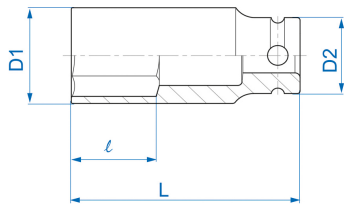

4430M

M 1/2" 12-Kant Kraft-Steckschlüssel, metrisch

DIN 3121

- Metrisch
- Chrom-Molybdän
- Phosphatiert

	Abmessungen (mm)	D1 (mm)	D2 (mm)	L (mm)	l (mm)	Gewicht (g)
443008M	8	14	25	78	12	130
443009M	9	15	25	78	12	135
443010M	10	17	25	80	12	150
443011M	11	18	25	80	13	160
443012M	12	19	25	80	14	170
443013M	13	20	25	80	14	165
443014M	14	22	25	80	14	180
443015M	15	23	30	80	16	236
443016M	16	24	30	80	16	243
443017M	17	26	30	80	16	255
443018M	18	27	30	80	17	267
443019M	19	28	30	80	18	260
443020M	20	29.2	30	80	20	252

KING TONY

Enjoy your work

443021M	21	30	30	80	20	251
443022M	22	32	30	80	22	304
443023M	23	33	30	80	24	310
443024M	24	34	30	80	24	318
443027M	27	38	30	80	27	368
443030M	30	42	30.5	80	30	422
443032M	32	46	30	80	32	460
443036M	36	47	30	80	36	535