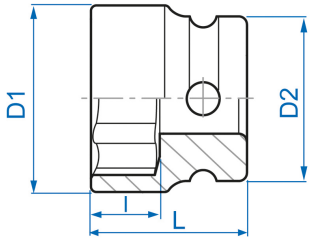

4525M

M 1/2" 6-Kant Kraft-Steckschlüssel, kurz

DIN 3129, ISO 2725-2

- Metrisch
- 6-Kant
- Chrom-Molybdän
- Phosphatiert

	Abmessungen (mm)	D1 (mm)	D2 (mm)	L (mm)	l (mm)	Gewicht (g)
452517M	17	26	26	28.5	5.5	64
452519M	19	28	26	28.5	10	63
452521M	21	30	30	28.5	10	81
452522M	22	32	30	28.5	10	87
452524M	24	34	30	28.5	12	80
452514M	14	22	26	28.5	5.5	61