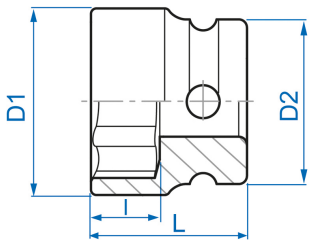

### **M** 1/2" 6-Kant Kraft-Steckschlüssel, kurz

DIN 3129, ISO 2725-2

- Metrisch
- 6-Kant
- Chrom-Molybdän
- Phosphatiert

	Abmessungen (mm)	D1 (mm)	D2 (mm)	L (mm)	l (mm)	Gewicht (g)
452517M	17	26	26	28.5	5.5	64
452519M	19	28	26	28.5	10	63
452521M	21	30	30	28.5	10	81
452522M	22	32	30	28.5	10	87
452524M	24	34	30	28.5	12	80
452514M	14	22	26	28.5	5.5	61