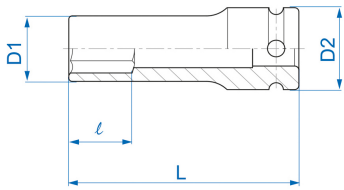

4415M

M 1/2" 6-Kant Kraft-Steckschlüssel für Aluminiumfelgen, dünnwandig

DIN 3121

- Extra dünn
- Metrisch
- Chrom-Molybdän
- Phosphatiert

	Abmessungen (mm)	D1 (mm)	D2 (mm)	L (mm)	l (mm)	Gewicht (g)
441517M	17	23.8	25	80	17	236
441519M	19	25.8	30	80	20	249
441521M	21	27.8	30	80	22	241
441522M	22	29.5	30	80	24	238