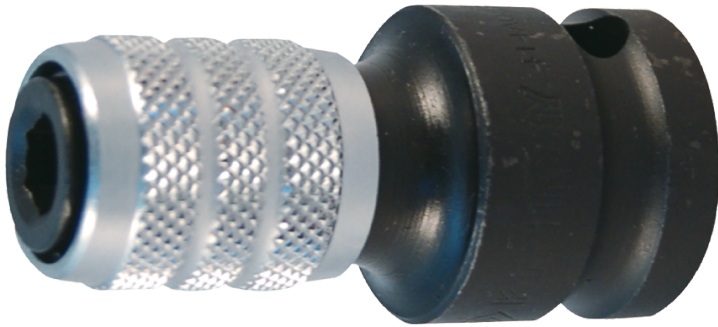

414A

1/2" Schraubbithalter

DIN 3121

- 1/4" Bit-Halter
- Schnellspanner
- Phosphatiert
- Chrom-Molybdän

	Vierkantantrieb	Sechskant-Antrieb	L (mm)	Gewicht (g)
414A08S	1/2"	1/4"	51.2	93.6