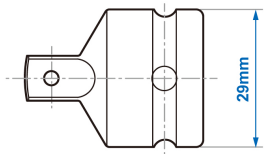

4866P

Vergrößerer 1/2" → 3/4"

DIN 3121

- 1/2" x 3/4"
- Sicherheitskugel
- Für 3/4" Kraft-Steckschlüssel
- Chrom-Molybdän
- Phosphatiert

	Eingangsvierkant (Input)	Ausgangsvierkant (Output)	ø (mm)	Gewicht (g)
4866P	1/2"	3/4"	29	174