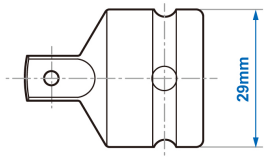

### Vergrößerer 1/2" → 3/4"

DIN 3121

- 1/2" x 3/4"
- Sicherheitskugel
- Für 3/4" Kraft-Steckschlüssel
- Chrom-Molybdän
- Phosphatiert

	Eingangsvierkant (Input)	Ausgangsvierkant (Output)	ø (mm)	Gewicht (g)
4866P	1/2"	3/4"	29	174