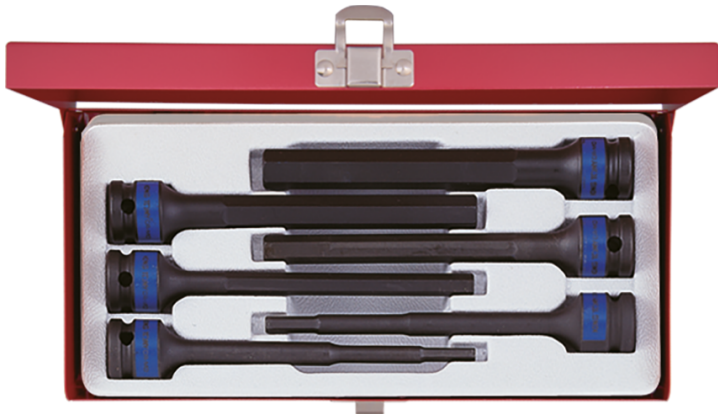

4476MP

M 1/2" Schlag-Steckschlüssel-Satz,
6-kant, lang - 6 tlg.

Einlage leer : 844476MP

Leere Box : 812526MR

Abmessungen L x B x H (mm) : 244x118x37

Gewicht (Kg) : 1.47

- Metallkiste, 6-kant-Steckschlüssel, lang
- 6-kant Bit-Steckschlüssel, lang

Series

Content

1/2"

4075

H5, H6, H8, H10, H12, H14