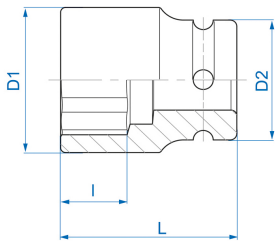

6515M

M

3/4" 6-Kant Kraft-Steckschlüsseleinsatz, metrisch, schlanke Version

DIN 3121

- Metrisch
- Phosphatiert
- Chrom-Molybdän

	Abmessungen (mm)	D1 (mm)	D2 (mm)	L (mm)	l (mm)	Gewicht (g)
651514M	14	25	38	50	10	215
651515M	15	26	38	50	10	217
651516M	16	27.5	38	50	10	220
651517M	17	29	38	50	10	225
651518M	18	30	38	50	10	230
651519M	19	32	38	50	10	238
651521M	21	35	38	50	13	252
651522M	22	36	38	50	13	257
651523M	23	37	38	50	15	283
651524M	24	38	38	50	15	288
651525M	25	38	38	53	15	321
651526M	26	38	38	53	15	321
651527M	27	42	38	53	18	320

651528M	28	44	38	53	18	345
651529M	29	45	38	53	18	350
651530M	30	46	38	53	20	360