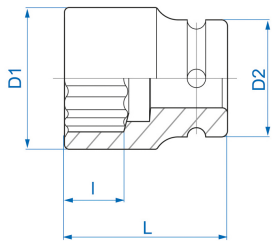

6530M

M

3/4" 12-Kant Kraft-Steckschlüsseinsatz, metrisch

DIN 3129

- Metrisch
- Chrom-Molybdän
- Phosphatiert

	Abmessungen (mm)	D1 (mm)	D2 (mm)	L (mm)	l (mm)	Gewicht (g)
653017M	17	29	44	50	10	316
653019M	19	32	44	50	10	329
653021M	21	35	44	50	13	341
653022M	22	36	44	50	13	346
653023M	23	37	44	50	15	350
653024M	24	38	44	50	15	352
653026M	26	40	44	53	15	358
653027M	27	42	44	53	18	380
653028M	28	44	44	53	18	394
653030M	30	46	44	53	20	412
653032M	32	48	44	57	20	460
653035M	35	52	44	57	22	497
653036M	36	53	44	57	22	519