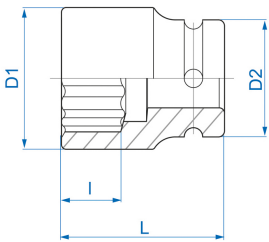

6530M

M

3/4" 12-Kant Kraft-Steckschlüsseinsatz, metrisch

DIN 3129

- Metrisch
- Chrom-Molybdän
- Phosphatiert

	Abmessungen (mm)	D1 (mm)	D2 (mm)	L (mm)	l (mm)	Gewicht (g)
653017M	17	29	44	50	10	316
653019M	19	32	44	50	10	329
653021M	21	35	44	50	13	341
653022M	22	36	44	50	13	346
653023M	23	37	44	50	15	350
653024M	24	38	44	50	15	352
653026M	26	40	44	53	15	358
653027M	27	42	44	53	18	380
653028M	28	44	44	53	18	394
653030M	30	46	44	53	20	412
653032M	32	48	44	57	20	460
653035M	35	52	44	57	22	497
653036M	36	53	44	57	22	519