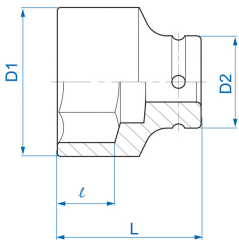

6535M

M

3/4" 6-Kant Kraft-Steckschlüsseinsatz, metrisch

DIN 3129

- Metrisch
- Chrom-Molybdän, phosphatiert
- Phosphat-Schicht

	Abmessungen (mm)	D1 (mm)	D2 (mm)	L (mm)	l (mm)	Gewicht (g)
653517M	17	29	44	50	10	316
653518M	18	30	44	50	10	324
653519M	19	32	44	50	10	329
653521M	21	35	44	50	13	341
653522M	22	36	44	50	13	346
653523M	23	37	44	50	15	350
653524M	24	38	44	50	15	352
653526M	26	40	44	53	15	358
653527M	27	42	44	53	18	380
653528M	28	44	44	53	18	394
653529M	29	45	44	53	18	404
653530M	30	46	44	53	20	412
653532M	32	48	44	57	20	460

**KING TONY***Enjoy your work*

653533M	33	50	44	57	20	479
653534M	34	51	44	57	22	491
653535M	35	52	44	57	22	497
653536M	36	53	44	57	22	519
653538M	38	56	44	57	22	540
653540M	40	58	44	58	22	567
653541M	41	59	44	58	24	580
653542M	42	61	44	58	24	616
653543M	43	62	44	58	24	636
653544M	44	64	44	62	24	676
653546M	46	66	44	62	24	717
653548M	48	68	54	65	26	925
653550M	50	71	54	65	26	955
653552M	52	74	54	68	30	1085
653554M	54	76	54	68	30	1125
653555M	55	77	54	70	30	1160
653557M	57	79	54	70	32	1198
653558M	58	81	54	70	32	1226
653560M	60	84	54	70	32	1313
653563M	63	84.5	54	80	40	1341
653565M	65	86.5	54	80	43	1358
653513M	13	22	38	50	16	205
653531M	31	47	44	53	20	413