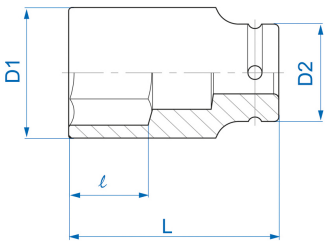

6435M

M

3/4" 6-Kant Kraft-Steckschlüsseleinsatz, metrisch

DIN 3121

- Metrisch
- Chrom-Molybdän
- Phosphatiert

	Abmessungen (mm)	D1 (mm)	D2 (mm)	L (mm)	l (mm)	Gewicht (g)
643519M	19	32	44	90	16	558
643521M	21	35	44	90	18	592
643522M	22	36	44	90	18	607
643523M	23	37	44	90	23	607
643524M	24	38	44	90	23	626
643525M	25	40	44	90	25	661
643526M	26	40	44	90	25	623
643527M	27	42	44	90	27	623
643528M	28	44	44	90	27	670
643529M	29	45	44	90	27	670
643530M	30	46	44	90	27	691
643532M	32	48	44	90	30	728
643533M	33	50	44	90	30	790

KING TONY

Enjoy your work

643534M	34	51	44	90	32	794
643535M	35	52	44	90	32	803
643536M	36	53	44	90	32	809
643538M	38	56	44	90	34	882
643540M	40	58	44	90	34	928
643541M	41	59	44	90	34	938
643542M	42	61	44	95	36	1074
643543M	43	62	44	95	38	1103
643544M	44	64	44	95	38	1180
643546M	46	66	44	95	38	1210
643548M	48	68	54	95	40	1391
643550M	50	71	54	95	40	1317
643560M	60	84.5	54	100	50	2010
643565M	65	86.5	54	100	54	1990
643555M	55	77	54	100	45	1799