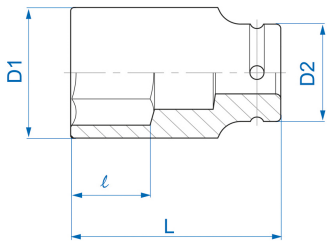

6435M

M

3/4" 6-Kant Kraft-Steckschlüsseleinsatz, metrisch

DIN 3121

- Metrisch
- Chrom-Molybdän
- Phosphatiert

	Abmessungen (mm)	D1 (mm)	D2 (mm)	L (mm)	l (mm)	Gewicht (g)
643519M	19	32	44	90	16	558
643521M	21	35	44	90	18	592
643522M	22	36	44	90	18	607
643523M	23	37	44	90	23	607
643524M	24	38	44	90	23	626
643525M	25	40	44	90	25	661
643526M	26	40	44	90	25	623
643527M	27	42	44	90	27	623
643528M	28	44	44	90	27	670
643529M	29	45	44	90	27	670
643530M	30	46	44	90	27	691
643532M	32	48	44	90	30	728
643533M	33	50	44	90	30	790

KING TONY

Enjoy your work

643534M	34	51	44	90	32	794
643535M	35	52	44	90	32	803
643536M	36	53	44	90	32	809
643538M	38	56	44	90	34	882
643540M	40	58	44	90	34	928
643541M	41	59	44	90	34	938
643542M	42	61	44	95	36	1074
643543M	43	62	44	95	38	1103
643544M	44	64	44	95	38	1180
643546M	46	66	44	95	38	1210
643548M	48	68	54	95	40	1391
643550M	50	71	54	95	40	1317
643560M	60	84.5	54	100	50	2010
643565M	65	86.5	54	100	54	1990
643555M	55	77	54	100	45	1799