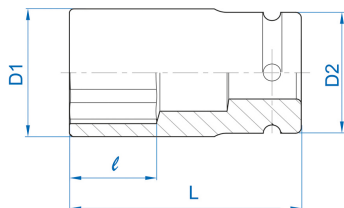

6835M

M

3/4" 6-Kant Kraft-Steckschlüsseleinsatz, metrisch, dünne Wand

DIN 3121

- Metrisch
- Chrom-Molybdän
- Phosphatiert

	Abmessungen (mm)	D1 (mm)	D2 (mm)	L (mm)	l (mm)	Gewicht (g)
683517M	17	28	44	60	16	244
683519M	19	30	44	60	16	248
683521M	21	33	44	60	18	254
683522M	22	34	44	60	18	262
683523M	23	35	44	60	23	271
683524M	24	36.5	44	60	23	273
683526M	26	39	44	80	25	400
683527M	27	40	44	80	26	424
683529M	29	43	44	80	26	460
683530M	30	44	44	80	26	478
683532M	32	46.5	44	80	26	512