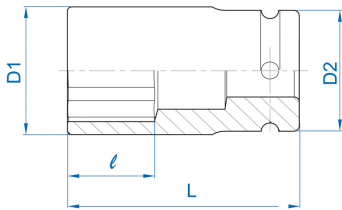

6835M

M

3/4" 6-Kant Kraft-Steckschlüsseleinsatz, metrisch, dünne Wand

DIN 3121

- Metrisch
- Chrom-Molybdän
- Phosphatiert

|  | Abmessungen (mm) | D1 (mm) | D2 (mm) | L (mm) | l (mm) | Gewicht (g) |
|--|------------------|---------|---------|--------|--------|-------------|
| 683517M | 17 | 28 | 44 | 60 | 16 | 244 |
| 683519M | 19 | 30 | 44 | 60 | 16 | 248 |
| 683521M | 21 | 33 | 44 | 60 | 18 | 254 |
| 683522M | 22 | 34 | 44 | 60 | 18 | 262 |
| 683523M | 23 | 35 | 44 | 60 | 23 | 271 |
| 683524M | 24 | 36.5 | 44 | 60 | 23 | 273 |
| 683526M | 26 | 39 | 44 | 80 | 25 | 400 |
| 683527M | 27 | 40 | 44 | 80 | 26 | 424 |
| 683529M | 29 | 43 | 44 | 80 | 26 | 460 |
| 683530M | 30 | 44 | 44 | 80 | 26 | 478 |
| 683532M | 32 | 46.5 | 44 | 80 | 26 | 512 |