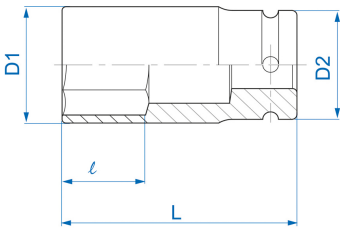

6935M

M

3/4" 6-Kant Kraft-Steckschlüsseleinsatz, metrisch, schlanke Version

DIN 3121

- Metrisch
- Chrom-Molybdän
- Phosphatiert

	Abmessungen (mm)	D1 (mm)	D2 (mm)	L (mm)	l (mm)	Gewicht (g)
693521M	21	33	44	90	18	597
693524M	24	36.5	44	90	23	619
693527M	27	40	44	90	27	631
693532M	32	46.5	44	90	30	733