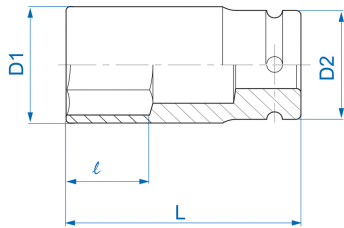

6935M

M

3/4" 6-Kant Kraft-Steckschlüsseleinsatz, metrisch, schlanke Version

DIN 3121

- Metrisch
- Chrom-Molybdän
- Phosphatiert

	Abmessungen (mm)	D1 (mm)	D2 (mm)	L (mm)	l (mm)	Gewicht (g)
693521M	21	33	44	90	18	597
693524M	24	36.5	44	90	23	619
693527M	27	40	44	90	27	631
693532M	32	46.5	44	90	30	733