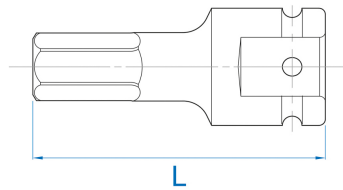

6015M

M

3/4" 6-Kant Kraftbit- Steckschlüsseinsatz

DIN 3121

- Chrom-Molybdän
- Phosphatiert

	Abmessungen (mm)	L (mm)	Gewicht (g)
601514M	14	87	325
601517M	17	87	343
601519M	19	87	365
601521M	21	87	490
601522M	22	87	522
601524M	24	87	555
601527M	27	87	604