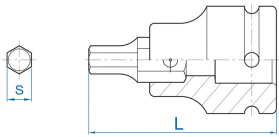

609616M_H

M

3/4" 6-Kant Kraftbit-Steckschlüsseinsatz

DIN 3121

- Chrom-Molybdän
- Phosphatiert

	Abmessungen (mm)	L (mm)	Gewicht (g)
609616M12H	12	77	422
609616M14H	14	77	430
609616M17H	17	77	443
609616M19H	19	77	450
609616M22H	22	77	473
609616M10H	10	77	416