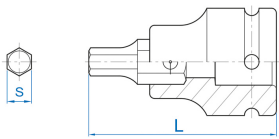

609616M_H

M

3/4" 6-Kant Kraftbit-Steckschlüsseleinsatz

DIN 3121

- Chrom-Molybdän
- Phosphatiert

	Abmessungen (mm)	L (mm)	Gewicht (g)
609616M12H	12	77	422
609616M14H	14	77	430
609616M17H	17	77	443
609616M19H	19	77	450
609616M22H	22	77	473
609616M10H	10	77	416