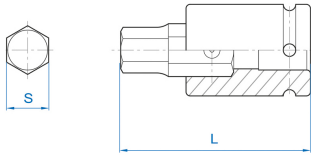

609622M_H

M

3/4" 6-Kant Kraftbit-Steckschlüsseleinsatz

DIN 3121

- Chrom-Molybdän
- Phosphatiert

	Abmessungen (mm)	L (mm)	Gewicht (g)
609519	19	93	670
609522	22	93	692
609622M24H	24	93	706
609622M27H	27	93	730
609622M30H	30	93	744