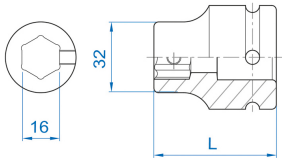

### 3/4" 6-Kant Kraftbit-Adapter

- Chrom-Molybdän
- Phosphatiert

Abmessung (N ° - mm)

L (mm)

Gewicht (g)

609616M

16

52