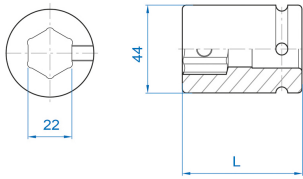

609622M

M

3/4" 6-Kant Kraftbit-Adapter

- Chrom-Molybdän
- Phosphatiert

Abmessung (N ° - mm)

L (mm)

Gewicht (g)

609622M