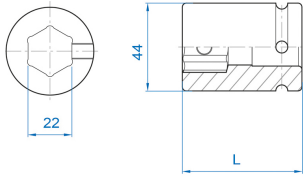

### 3/4" 6-Kant Kraftbit-Adapter

- Chrom-Molybdän
- Phosphatiert

Abmessung (N ° - mm)

L (mm)

Gewicht (g)

609622M

22

60,0