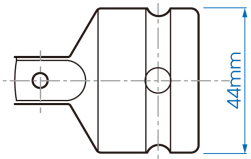

6868

Vergrosserer 3/4" → 1"

DIN 3121

- 3/4" x 1"
- Für 1" Kraft-Steckschlüssel
- Chrom-Molybdän
- Phosphatiert

KING TONY	Eingangsvierkant (Input)	Ausgangsvierkant (Output)	ø (mm)	Gewicht (g)
6868	3/4"	1"	44	413