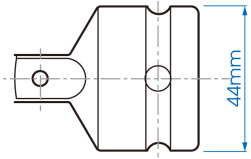

6868

Vergrosserer 3/4" → 1"

DIN 3121

- 3/4" x 1"
- Für 1" Kraft-Steckschlüssel
- Chrom-Molybdän
- Phosphatiert

	Eingangsvierkant (Input)	Ausgangsvierkant (Output)	ø (mm)	Gewicht (g)
6868	3/4"	1"	44	413