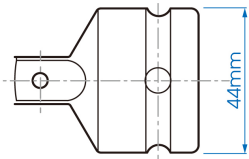

6868P

Vergrößerer 3/4" → 1"

DIN 3121

- 3/4" x 1"
- Für 1" Kraft-Steckschlüssel
- Sicherheitskugel
- Chrom-Molybdän
- Phosphatiert

	Eingangsvierkant (Input)	Ausgangsvierkant (Output)	ø (mm)	Gewicht (g)
6868P	3/4"	1"	44	413