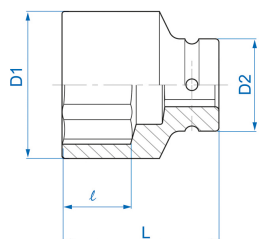

### **M** 1" 6-Kant Kraft-Steckschlüsseleinsatz, metrisch

DIN 3129

- metrisch
- Chrom-Molybdän, phosphatiert

	Abmessungen (mm)	D1 (mm)	D2 (mm)	L (mm)	l (mm)	Gewicht (g)
853519M	19	35	54	58	15	508
853521M	21	37	54	58	15	529
853522M	22	38	54	58	15	520
853523M	23	39	54	58	17	542
853524M	24	41	54	58	17	529
853525M	25	42	54	58	17	567
853526M	26	43	54	58	19	558
853527M	27	44	54	58	19	538
853528M	28	45	54	58	19	538
853529M	29	47	54	58	19	600
853530M	30	48	54	60	20	592
853532M	32	51	54	62	20	679
853533M	33	52	54	62	20	700

853534M	34	53	54	62	20	766
853535M	35	54	54	62	20	779
853536M	36	56	54	65	20	729
853538M	38	58	54	65	22	742
853540M	40	60	54	65	22	800
853541M	41	61	54	70	22	846
853542M	42	64	54	70	22	890
853544M	44	67	54	70	26	1000
853546M	46	68	54	75	26	1075
853548M	48	70	54	75	26	1085
853550M	50	73	54	75	26	1170
853552M	52	75	54	80	30	1300
853553M	53	76	54	80	30	1300
853554M	54	78	54	80	30	1400
853555M	55	79	54	83	32	1433
853558M	58	83	54	83	32	1542
853560M	60	86	54	87	32	1758
853563M	63	90	54	87	34	1750
853565M	65	92	54	90	34	1758
853566M	66	94	54	90	34	1966
853568M	68	95	54	90	34	1966
853570M	70	97	54	93	34	2112
853571M	71	99	86	93	36	2925
853575M	75	104	86	95	36	3188
853580M	80	110	86	95	43	3350
853585M	85	115	86	95	43	3250
853590M	90	122	86	100	43	3950
8535A0M	100	136	95	105	51	4600
853595M	95	130	95	105	52	3950