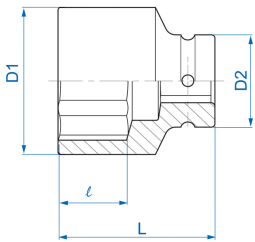

8535M

M 1" 6-Kant Kraft-Steckschlüsseinsatz, metrisch

DIN 3129

- metrisch
- Chrom-Molybdän, phosphatiert

	Abmessungen (mm)	D1 (mm)	D2 (mm)	L (mm)	l (mm)	Gewicht (g)
853519M	19	35	54	58	15	508
853521M	21	37	54	58	15	529
853522M	22	38	54	58	15	520
853523M	23	39	54	58	17	542
853524M	24	41	54	58	17	529
853525M	25	42	54	58	17	567
853526M	26	43	54	58	19	558
853527M	27	44	54	58	19	538
853528M	28	45	54	58	19	538
853529M	29	47	54	58	19	600
853530M	30	48	54	60	20	592
853532M	32	51	54	62	20	679
853533M	33	52	54	62	20	700

853534M	34	53	54	62	20	766
853535M	35	54	54	62	20	779
853536M	36	56	54	65	20	729
853538M	38	58	54	65	22	742
853540M	40	60	54	65	22	800
853541M	41	61	54	70	22	846
853542M	42	64	54	70	22	890
853544M	44	67	54	70	26	1000
853546M	46	68	54	75	26	1075
853548M	48	70	54	75	26	1085
853550M	50	73	54	75	26	1170
853552M	52	75	54	80	30	1300
853553M	53	76	54	80	30	1300
853554M	54	78	54	80	30	1400
853555M	55	79	54	83	32	1433
853558M	58	83	54	83	32	1542
853560M	60	86	54	87	32	1758
853563M	63	90	54	87	34	1750
853565M	65	92	54	90	34	1758
853566M	66	94	54	90	34	1966
853568M	68	95	54	90	34	1966
853570M	70	97	54	93	34	2112
853571M	71	99	86	93	36	2925
853575M	75	104	86	95	36	3188
853580M	80	110	86	95	43	3350
853585M	85	115	86	95	43	3250
853590M	90	122	86	100	43	3950
8535A0M	100	136	95	105	51	4600
853595M	95	130	95	105	52	3950