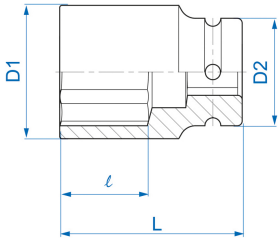

8435M

M 1" 6-Kant Kraft-Steckschlüsseleinsatz, metrisch

DIN 3121

- Metrisch
- Chrom-Molybdän, phosphatiert

	Abmessungen (mm)	D1 (mm)	D2 (mm)	L (mm)	l (mm)	Gewicht (g)
843524M	24	41	54	90	25	850
843527M	27	44	54	90	25	879
843528M	28	45	54	90	25	892
843530M	30	48	54	90	28	916
843532M	32	51	54	90	28	979
843533M	33	52	54	92	28	1016
843534M	34	53	54	92	28	1029
843535M	35	54	54	92	28	1016
843536M	36	56	54	92	32	1033
843538M	38	58	54	92	32	1025
843540M	40	60	54	92	32	1075
843541M	41	61	54	92	32	1083
843542M	42	64	54	92	32	1100

KING TONY

Enjoy your work

843546M	46	68	54	95	35	1137
843548M	48	70	54	95	35	1400
843550M	50	73	54	95	35	1518
843552M	52	75	54	100	40	1637
843554M	54	78	54	100	40	1750
843555M	55	79	54	100	40	1862
843558M	58	83	54	100	42	1925
843560M	60	86	54	100	42	2050
843570M	70	97	54	110	59	2921
843565M	65	92	54	110	50	2133