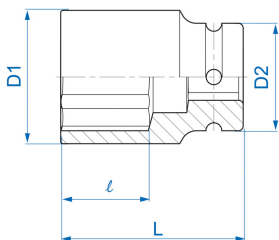

8435M

M 1" 6-Kant Kraft-Steckschlüsseleinsatz, metrisch

DIN 3121

- Metrisch
- Chrom-Molybdän, phosphatiert

	Abmessungen (mm)	D1 (mm)	D2 (mm)	L (mm)	l (mm)	Gewicht (g)
843524M	24	41	54	90	25	850
843527M	27	44	54	90	25	879
843528M	28	45	54	90	25	892
843530M	30	48	54	90	28	916
843532M	32	51	54	90	28	979
843533M	33	52	54	92	28	1016
843534M	34	53	54	92	28	1029
843535M	35	54	54	92	28	1016
843536M	36	56	54	92	32	1033
843538M	38	58	54	92	32	1025
843540M	40	60	54	92	32	1075
843541M	41	61	54	92	32	1083
843542M	42	64	54	92	32	1100

KING TONY

Enjoy your work

843546M	46	68	54	95	35	1137
843548M	48	70	54	95	35	1400
843550M	50	73	54	95	35	1518
843552M	52	75	54	100	40	1637
843554M	54	78	54	100	40	1750
843555M	55	79	54	100	40	1862
843558M	58	83	54	100	42	1925
843560M	60	86	54	100	42	2050
843570M	70	97	54	110	59	2921
843565M	65	92	54	110	50	2133