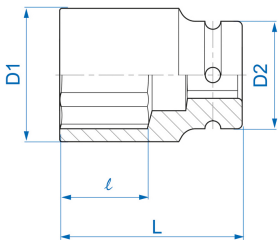

### **M** 1" 6-Kant Kraft-Steckschlüsseleinsatz, metrisch, dünne Wand

DIN 3121

- Metrisch
- Chrom-Molybdän, phosphatiert

	Abmessungen (mm)	D1 (mm)	D2 (mm)	L (mm)	l (mm)	Gewicht (g)
883524M	24	38	54	80	26	626
883527M	27	42	54	80	26	643
883529M	29	44	54	80	26	700
883530M	30	46	54	80	30	696
883532M	32	48	54	80	30	714
883533M	33	49	54	80	30	748
883534M	34	50	54	80	30	764
883535M	35	52	54	80	32	776
883536M	36	53	54	80	32	779
883538M	38	56	54	80	32	810
883541M	41	59.5	54	80	32	866