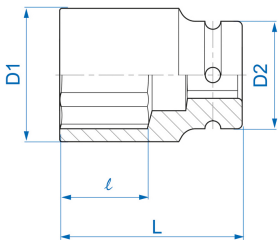

Abmessungen (mm)	D1 (mm)	D2 (mm)	L (mm)	l (mm)	Gewicht (g)
883524M	24	38	54	80	26	626
883527M	27	42	54	80	26	643
883529M	29	44	54	80	26	700
883530M	30	46	54	80	30	696
883532M	32	48	54	80	30	714
883533M	33	49	54	80	30	748
883534M	34	50	54	80	30	764
883535M	35	52	54	80	32	776
883536M	36	53	54	80	32	779
883538M	38	56	54	80	32	810
883541M	41	59.5	54	80	32	866