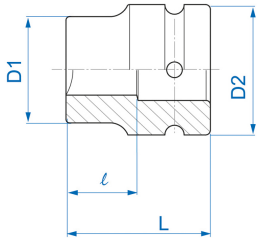

8514M

M 1" 4-Kant Kraft-Steckschlüsseinsatz, metrisch

DIN 3121

- Metrisch
- Chrom-Molybdän, phosphatiert

	Abmessungen (mm)	D1 (mm)	D2 (mm)	L (mm)	l (mm)	Gewicht (g)
851417M	17	40	54	60	30	618
851419M	19	42	54	60	30	618
851420M	20	43	54	60	30	621
851421M	21	44	54	60	30	621
851422M	22	45.5	54	60	30	621