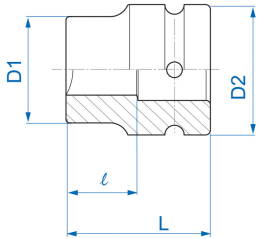

8514M

M 1" 4-Kant Kraft-Steckschlüsseleinsatz, metrisch

DIN 3121

- Metrisch
- Chrom-Molybdän, phosphatiert

	Abmessungen (mm)	D1 (mm)	D2 (mm)	L (mm)	l (mm)	Gewicht (g)
851417M	17	40	54	60	30	618
851419M	19	42	54	60	30	618
851420M	20	43	54	60	30	621
851421M	21	44	54	60	30	621
851422M	22	45.5	54	60	30	621