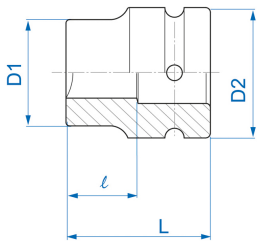

### **S** 1" 4-Kant Kraft-Steckschlüsseleinsatz, Zoll

ANSI / ASME B107.1

- Zoll
- Chrom-Molybdän, phosphatiert

	Abmessung (Zoll)	D1 (mm)	D2 (mm)	L (mm)	l (mm)	Gewicht (g)
851426S	13/16"	44	54	60	30	625