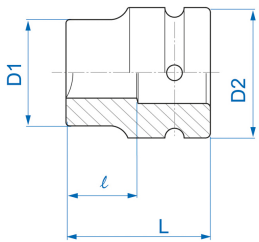

8514S

S 1" 4-Kant Kraft-Steckschlüsseinsatz, Zoll

ANSI / ASME B107.1

- Zoll
- Chrom-Molybdän, phosphatiert

|  | Abmessung (Zoll) | D1 (mm) | D2 (mm) | L (mm) | l (mm) | Gewicht (g) |
|--|---------------------|---------|---------|--------|--------|-------------|
| 851426S | 13/16" | 44 | 54 | 60 | 30 | 625 |