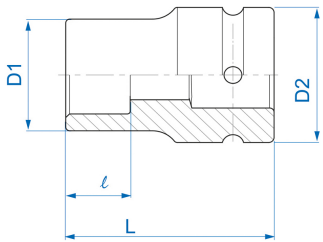

### **M** 1" 4-Kant Kraft-Steckschlüsseleinsatz, metrisch

DIN 3121

- Metrisch
- Chrom-Molybdän, phosphatiert

	Abmessungen (mm)	D1 (mm)	D2 (mm)	L (mm)	l (mm)	Gewicht (g)
853417M	17	38	54	76	23.5	628
853419M	19	43	54	76	23.5	682
853421M	21	47	54	76	23.5	733