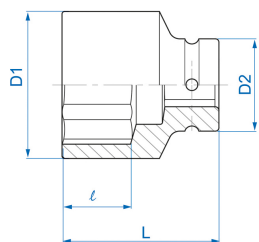

### 1-1/2" 6-Kant Kraft-Steckschlüsseleinsatz, metrisch

DIN 3129

- Metrisch
- Chrom-Molybdän
- Phosphatiert

	Abmessungen (mm)	D1 (mm)	D2 (mm)	L (mm)	l (mm)	Gewicht (g)
953546M	46	73	86	85	28	2233
953550M	50	78	86	85	28	2300
953555M	55	85	86	93	30	2660
953560M	60	90	86	95	30	2840
953565M	65	96	86	100	35	3150
953570M	70	102	86	103	35	3460
953575M	75	108	86	105	38	3700
953580M	80	115	86	105	42	3900
953585M	85	121	86	105	42	4175
953590M	90	127	86	110	46	4600
953595M	95	135	127	110	50	7570
9535AOM	100	140	127	115	53	8104
9535A5M	105	146	127	115	53	8340

9535BOM	110	152	127	125	56	9400
9535B5M	115	160	127	125	60	9766
9535B7M	117	-	-	-	-	-
9535COM	120	166	127	130	62	10460
9535C5M	125	172	127	135	65	11148
9535DOM	130	130	180	180	127	140
9535D5M	130	135	180	185	127	140
9535EOM	140	195	127	150	75	13570
9535FOM	150	200	127	155	80	14270