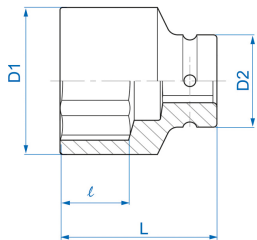

9535M

M

1-1/2" 6-Kant Kraft-Steckschlüsseleinsatz, metrisch

DIN 3129

- Metrisch
- Chrom-Molybdän
- Phosphatiert

	Abmessungen (mm)	D1 (mm)	D2 (mm)	L (mm)	l (mm)	Gewicht (g)
953546M	46	73	86	85	28	2233
953550M	50	78	86	85	28	2300
953555M	55	85	86	93	30	2660
953560M	60	90	86	95	30	2840
953565M	65	96	86	100	35	3150
953570M	70	102	86	103	35	3460
953575M	75	108	86	105	38	3700
953580M	80	115	86	105	42	3900
953585M	85	121	86	105	42	4175
953590M	90	127	86	110	46	4600
953595M	95	135	127	110	50	7570
9535AOM	100	140	127	115	53	8104
9535A5M	105	146	127	115	53	8340

9535BOM	110	152	127	125	56	9400
9535B5M	115	160	127	125	60	9766
9535B7M	117	-	-	-	-	-
9535COM	120	166	127	130	62	10460
9535C5M	125	172	127	135	65	11148
9535DOM	130	130	180	180	127	140
9535D5M	135	130	180	185	127	140
9535EOM	140	195	127	150	75	13570
9535FOM	150	200	127	155	80	14270