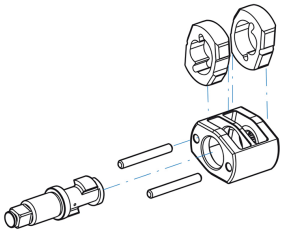

### 1" Komposit-Kraftschrauber

- Für die Anwendung mit Kraft-Steckschlüsseinsatz 1"
- Doppelhammer-Schlagwerk
- Das Komposit-Gehäuse macht die Maschine leichter
- Leistungsstarker Druckluft-Schlagschrauber
- Abzugshebel mit variabler Geschwindigkeit

 33861200

Länge (mm) : 347

L (Zoll) : 13-43/64"

Drehzahl (RPM) : 5000

Max. Drehmoment (Nm) : 2712

Max. Drehmoment (ft.lb) : 2000

Bolzengröße (mm) : M36

Luftverbrauch (L/min) : 255