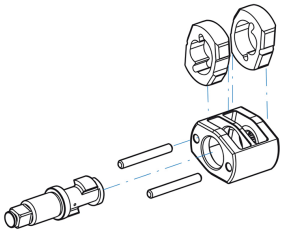

33861200

1" Komposit-Kraftschrauber

- Für die Anwendung mit Kraft-Steckschlüsseinsatz 1"
- Doppelhammer-Schlagwerk
- Das Komposit-Gehäuse macht die Maschine leichter
- Leistungsstarker Druckluft-Schlagschrauber
- Abzugshebel mit variabler Geschwindigkeit

 33861200

Länge (mm) : 347

L (Zoll) : 13-43/64"

Drehzahl (RPM) : 5000

Max. Drehmoment (Nm) : 2712

Max. Drehmoment (ft.lb) : 2000

Bolzengröße (mm) : M36

Luftverbrauch (L/min) : 255

Luftverbrauch (CFM) : 9

Luftdruck (bar) : 6.2

Luftdruck (PSI) : 90

Lufteinlass (Zoll) : 1/2"

Schalldruckpegel (dBA) : 106

Gewicht (g) : 7.4

KING TONY

Enjoy your work