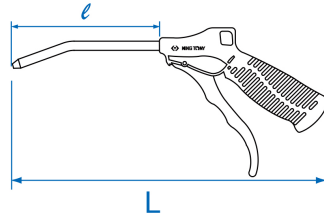

7990

Druckluftpistole

- Druckluftpistole mit integrierter Düse
- Kupfergewinde
- Stahldüse
- Nylonfiber-Griff

	L (mm)	l (mm)	l (Zoll)	Luftverbrauch (L/min)	Luftdruck (bar)	Luftdruck (PSI)	Lufteinlass (Zoll)	Schalldruckpegel (dBA)	Gewicht (g)
7990004	245	100	4"	350	5,2~8,3	75~120	1/4" BSPT	85	200
7990010	420	250	10"	350	5,2~8,3	75~120	1/4" BSPT	85	240
7990013	475	330	13"	350	5,2~8,3	75~120	1/4" BSPT	85	260
7990020	650	500	20"	350	5,2~8,3	75~120	1/4" BSPT	85	300