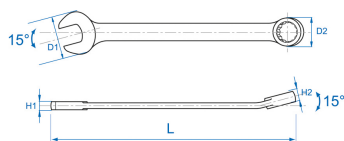

1071

Ring-Maulschlüssel, metrisch

DIN 3113 ISO7738

- Metrisch
- Rückschwenkwinkel: 15°
- 12-Kant Ring
- "Heavy Duty" Serie
- Hochglanz verchromt

	Abmessungen (mm)	D1 (mm)	D2 (mm)	H1 (mm)	H2 (mm)	L (mm)	Gewicht (g)
107133	33	62.1	47.1	12	13.2	410	765
107134	34	63.2	48.5	12	14.9	410	745
107135	35	65.2	53.9	12.5	14.9	425	960
107136	36	65.1	53.7	12.1	14.9	425	960
107138	38	69.7	55.7	13.9	16.8	455	1155
107141	41	76.8	60.7	15	17.1	495	1402
107142	42	82.8	64.9	14.7	19.2	495	1394
107144	44	83	65	15	18	495	1479
107146	46	82.1	64.2	14.8	19.3	495	1515
107148	48	95.2	74	18	22.1	563	2550
107150	50	95.5	73.5	18	23.2	563	2550
107155	55	102	80	15	24	616	2520
107160	60	113	88	16	29	657	3000

107165	65	118	92	18	29	678	3300
107170	70	133	105	24	34.5	715	5760
107175	75	138	106	24	35	715	5770
107180	80	152	119	26	35	745	7700
107185	80	152	119	26	35	745	7700