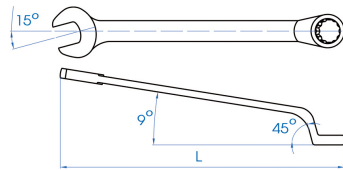

## **M** Ring-Maulschlüssel 45°, metrisch

DIN3113 / ISO 7738 / ISO 3318

- Metrisch
- Ringschlüssel 45° gekröpft

	Abmessungen (mm)	L (mm)	Gewicht (g)
106306	6	110	19
106309	9	140	39
106311	11	160	59
106312	12	170	73
106314	14	190	103
106321	21	260	224
106322	22	270	258