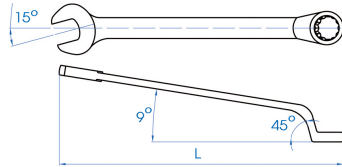

## **M** Ring-Maulschlüssel 45°, metrisch

DIN3113 / ISO 7738 / ISO 3318

- Metrisch
- Ringschlüssel 45° gekröpft

	Abmessungen (mm)	L (mm)	Gewicht (g)
106306	6	110	19
106309	9	140	39
106311	11	160	59
106312	12	170	73
106314	14	190	103
106321	21	260	224
106322	22	270	258