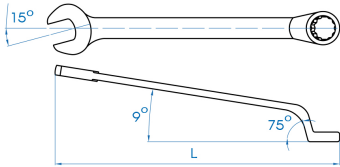

1067

M Ring-Maulschlüssel 75°, metrisch

DIN3113 / ISO 7738 / ISO 3318

- Ring-Abwinkelung 75°
- Ring-Neigung 9°
- Metrisch
- Maul-Neigung 15°
- Hochglanz poliert
- Chrom-Vanadium

	Abmessungen (mm)	L (mm)	Gewicht (g)
106706	6	103	18
106707	7	113	23
106708	8	122	25
106709	9	133	36
106710	10	144	42
106711	11	153	55
106712	12	164	61
106713	13	176	79
106714	14	184	93
106715	15	195	110
106716	16	204	119
106717	17	216	148
106718	18	226	158

KING TONY

Enjoy your work

106719	19	237	192
106721	21	265	250
106722	22	265	256
106724	24	286	307
106727	27	316	402
106730	30	346	522
106732	32	364	621
106720	20	264	256
106723	23	285	316
106725	25	315	327
106726	26	316	423
106728	28	344	494
106729	29	345	402