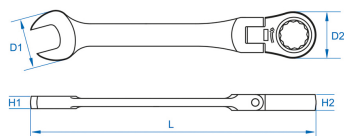

## M Ratschen-Ring-Maulschlüssel mit Gelenkkopf, metrisch

- Metrisch
- Gelenkkopf
- 5° Rückschwenkwinkel
- Nicht umschaltbar
- Hochglanz verchromt

	Abmessungen (mm)	D1 (mm)	D2 (mm)	H1 (mm)	H2 (mm)	l (mm)	Gewicht (g)
373008M	8	16,2	16,7	4,3	6,5	127	40
373009M	9	18,2	18,6	4,6	6,9	131,5	40
373010M	10	20,3	20	5	7,3	136	60
373011M	11	22,5	21,8	5,4	7,7	141	60
373012M	12	24,3	23	5,8	8,2	147,5	80
373013M	13	26,8	25,2	6,1	8,6	154	100
373014M	14	28,7	26,8	6,4	9	160	100