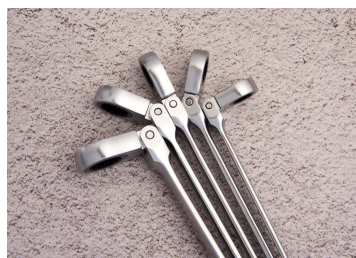

# 3730M

## M Ratschen-Ring-Maulschlüssel mit Gelenkkopf, metrisch

- Metrisch
- Gelenkkopf
- 5° Rückschwenkwinkel
- Nicht umschaltbar
- Hochglanz verchromt

	Abmessungen (mm)	D1 (mm)	D2 (mm)	H1 (mm)	H2 (mm)	l (mm)	Gewicht (g)
373008M	8	16,2	16,7	4,3	6,5	127	40
373009M	9	18,2	18,6	4,6	6,9	131,5	40
373010M	10	20,3	20	5	7,3	136	60
373011M	11	22,5	21,8	5,4	7,7	141	60
373012M	12	24,3	23	5,8	8,2	147,5	80
373013M	13	26,8	25,2	6,1	8,6	154	100
373014M	14	28,7	26,8	6,4	9	160	100