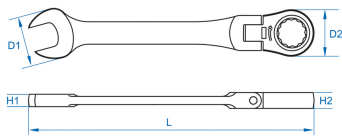

## M Ratschen-Ring-Maulschlüssel mit Gelenkkopf, metrisch

- Metrisch
- Gelenkkopf
- 5° Rückschwenkwinkel
- Nicht umschaltbar
- Hochglanz verchromt

	Abmessungen (mm)	D1 (mm)	D2 (mm)	H1 (mm)	H2 (mm)	l (mm)	Gewicht (g)
373008M	8	16,2	16,7	4,3	6,5	127	40
373009M	9	18,2	18,6	4,6	6,9	131,5	40
373010M	10	20,3	20	5	7,3	136	60
373011M	11	22,5	21,8	5,4	7,7	141	60
373012M	12	24,3	23	5,8	8,2	147,5	80
373013M	13	26,8	25,2	6,1	8,6	154	100
373014M	14	28,7	26,8	6,4	9	160	100