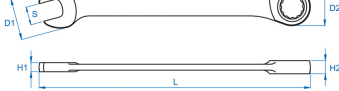

3731M

M Ratschen-Ring-Maulschlüssel, metrisch

- Metrisch
- Gerade
- 5° Rückschwenkwinkel
- Nicht umschaltbar
- Hochglanz verchromt

	Abmessungen (mm)	D1 (mm)	D2 (mm)	H1 (mm)	H2 (mm)	l (mm)	Gewicht (g)
373108M	8	16,7	17	4	6,5	140	25
373109M	9	18,7	18,6	4,4	6,9	149	35
373110M	10	20,8	20,2	4,8	7,3	158	40
373111M	11	23	22	5,2	7,7	165	60
373112M	12	24,6	23,4	5,5	8,2	171	75
373113M	13	26,8	25,5	5,8	8,6	178	80
373114M	14	29	26,9	6,2	9	190	100

373115M	15	31	28,3	6,5	9,4	199	115
373116M	16	33	29,8	6,8	9,9	208	135
373117M	17	35,5	31,8	7,2	10,3	225	165
373118M	18	37,5	32,7	7,7	10,7	236	195
373119M	19	39,4	34	8,2	11,2	247	225
373121M	21	45,8	40,1	9	13	287,8	320
373122M	22	45,8	40,1	9	13	287,8	340
373124M	24	51,8	46,5	10	14,5	321	475
373127M	27	56,4	52,4	10,5	15,5	356,6	580
373130M	30	62,7	58,1	11,4	17	400,7	860
373132M	32	66,4	61,9	12,5	17,5	423,5	1060