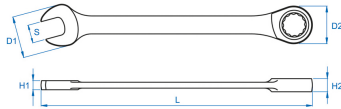

3731M

M Ratschen-Ring-Maulschlüssel, metrisch

- Metrisch
- Gerade
- 5° Rückschwenkwinkel
- Nicht umschaltbar
- Hochglanz verchromt

	Abmessungen (mm)	D1 (mm)	D2 (mm)	H1 (mm)	H2 (mm)	l (mm)	Gewicht (g)
373108M	8	16,7	17	4	6,5	140	25
373109M	9	18,7	18,6	4,4	6,9	149	35
373110M	10	20,8	20,2	4,8	7,3	158	40
373111M	11	23	22	5,2	7,7	165	60
373112M	12	24,6	23,4	5,5	8,2	171	75
373113M	13	26,8	25,5	5,8	8,6	178	80
373114M	14	29	26,9	6,2	9	190	100

373115M	15	31	28,3	6,5	9,4	199	115
373116M	16	33	29,8	6,8	9,9	208	135
373117M	17	35,5	31,8	7,2	10,3	225	165
373118M	18	37,5	32,7	7,7	10,7	236	195
373119M	19	39,4	34	8,2	11,2	247	225
373121M	21	45,8	40,1	9	13	287,8	320
373122M	22	45,8	40,1	9	13	287,8	340
373124M	24	51,8	46,5	10	14,5	321	475
373127M	27	56,4	52,4	10,5	15,5	356,6	580
373130M	30	62,7	58,1	11,4	17	400,7	860
373132M	32	66,4	61,9	12,5	17,5	423,5	1060