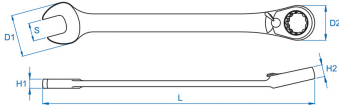

3732M

M

Ratschen-Ring-Maulschlüssel, metrisch

- Metrisch
- Rückschwenkwinkel: 13°
- 5° Rückschwenkwinkel
- umkehrbar
- Hochglanz verchromt

	Abmessungen (mm)	D1 (mm)	D2 (mm)	H1 (mm)	H2 (mm)	l (mm)	Gewicht (g)
373214M	14	29,2	27	6,8	9	191	105
373215M	15	31,3	28,3	7	9,4	200	118
373216M	16	33,4	30	7,2	9,9	208	144
373218M	18	37,6	32,6	8,2	10,7	237	205
373207M	7	16,7	16,6	4,6	6,5	140	34