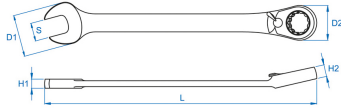

3732M

M Ratschen-Ring-Maulschlüssel, metrisch

- Metrisch
- Rückschwenkwinkel: 13°
- 5° Rückschwenkwinkel
- umkehrbar
- Hochglanz verchromt

	Abmessungen (mm)	D1 (mm)	D2 (mm)	H1 (mm)	H2 (mm)	l (mm)	Gewicht (g)
373214M	14	29,2	27	6,8	9	191	105
373215M	15	31,3	28,3	7	9,4	200	118
373216M	16	33,4	30	7,2	9,9	208	144
373218M	18	37,6	32,6	8,2	10,7	237	205
373207M	7	16,7	16,6	4,6	6,5	140	34