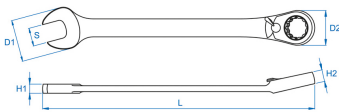

3732S

S Ratschen-Ring-Maulschlüssel, Zoll

- Zoll
- Rückschwenkwinkel: 15°
- 5° Rückschwenkwinkel
- umkehrbar
- Hochglanz verchromt

	Abmessung (Zoll)	D1 (mm)	D2 (mm)	H1 (mm)	H2 (mm)	l (mm)	Gewicht (g)
373210S	5/16"	16.7	16.6	4.6	6.5	140	20
373212S	3/8"	20.8	20	5.3	7.3	159	40
373214S	7/16"	23.8	21.8	5.6	7.7	165	60
373216S	1/2"	27.1	24.7	6.4	8.6	178	95
373218S	9/16"	29.2	27	6.8	9	191	110
373220S	5/8"	33.4	30	7.2	9.9	208	160
373222S	11/16"	35.5	31.8	7.7	10.3	226	175
373224S	3/4"	39.7	33.8	8.8	11.2	248	220
373228S	7/8"	46	40	9	13	290	320
373230S	15/16"	52.5	46	10	14.5	323	465