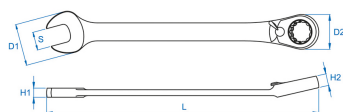

## **S** Ratschen-Ring-Maulschlüssel, Zoll

- Zoll
- Rückschwenkwinkel: 15°
- 5° Rückschwenkwinkel
- umkehrbar
- Hochglanz verchromt

	Abmessung (Zoll)	D1 (mm)	D2 (mm)	H1 (mm)	H2 (mm)	l (mm)	Gewicht (g)
373210S	5/16"	16.7	16.6	4.6	6.5	140	20
373212S	3/8"	20.8	20	5.3	7.3	159	40
373214S	7/16"	23.8	21.8	5.6	7.7	165	60
373216S	1/2"	27.1	24.7	6.4	8.6	178	95
373218S	9/16"	29.2	27	6.8	9	191	110
373220S	5/8"	33.4	30	7.2	9.9	208	160
373222S	11/16"	35.5	31.8	7.7	10.3	226	175
373224S	3/4"	39.7	33.8	8.8	11.2	248	220
373228S	7/8"	46	40	9	13	290	320
373230S	15/16"	52.5	46	10	14.5	323	465