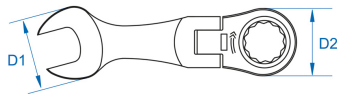

### M Ratschen-Ring-Maulschlüssel mit Gelenkkopf, kurz, metrisch

- Metrisch
- Gelenkkopf
- 5° Rückschwenkwinkel
- Hochglanz verchromt

	Länge L (mm)	Abmessungen (mm)	D1 (mm)	D2 (mm)	H1 (mm)	H2 (mm)	Gewicht (g)
373308M	91.6	8	17.3	17	4.7	7.25	52
373311M	104	11	25.4	23.6	6.6	8.7	73
373312M	104	12	25.4	23.8	6.15	8.8	76
373314M	113.6	14	29.7	27.8	6.55	8.7	95
373315M	121	15	33.6	30.7	7.8	10.4	95
373316M	119.8	16	33.8	30.5	7.45	10.4	133
373317M	123.6	17	35.1	32	8.1	10.3	152
373318M	138.3	18	39.1	34.7	8.5	10.6	187
373319M	137.7	19	39.4	34.6	8.85	10.6	190