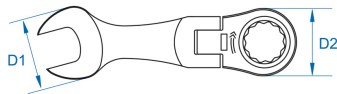

3733M

M Ratschen-Ring-Maulschlüssel mit Gelenkkopf, kurz, metrisch

- Metrisch
- Gelenkkopf
- 5° Rückschwenkwinkel
- Hochglanz verchromt

	Länge L (mm)	Abmessungen (mm)	D1 (mm)	D2 (mm)	H1 (mm)	H2 (mm)	Gewicht (g)
373308M	91.6	8	17.3	17	4.7	7.25	52
373311M	104	11	25.4	23.6	6.6	8.7	73
373312M	104	12	25.4	23.8	6.15	8.8	76
373314M	113.6	14	29.7	27.8	6.55	8.7	95
373315M	121	15	33.6	30.7	7.8	10.4	95
373316M	119.8	16	33.8	30.5	7.45	10.4	133
373317M	123.6	17	35.1	32	8.1	10.3	152
373318M	138.3	18	39.1	34.7	8.5	10.6	187
373319M	137.7	19	39.4	34.6	8.85	10.6	190