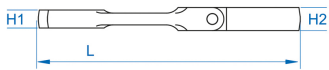

3733M

M Ratschen-Ring-Maulschlüssel mit Gelenkkopf, kurz, metrisch

- Metrisch
- Gelenkkopf
- 5° Rückschwenkwinkel
- Hochglanz verchromt

	Länge L (mm)	Abmessungen (mm)	D1 (mm)	D2 (mm)	H1 (mm)	H2 (mm)	Gewicht (g)
373308M	91.6	8	17.3	17	4.7	7.25	52
373311M	104	11	25.4	23.6	6.6	8.7	73
373312M	104	12	25.4	23.8	6.15	8.8	76
373314M	113.6	14	29.7	27.8	6.55	8.7	95
373315M	121	15	33.6	30.7	7.8	10.4	95
373316M	119.8	16	33.8	30.5	7.45	10.4	133
373317M	123.6	17	35.1	32	8.1	10.3	152
373318M	138.3	18	39.1	34.7	8.5	10.6	187
373319M	137.7	19	39.4	34.6	8.85	10.6	190