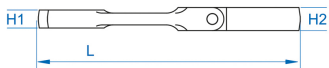

### M Ratschen-Ring-Maulschlüssel mit Gelenkkopf, kurz, metrisch

- Metrisch
- Gelenkkopf
- 5° Rückschwenkwinkel
- Hochglanz verchromt

	Länge L (mm)	Abmessungen (mm)	D1 (mm)	D2 (mm)	H1 (mm)	H2 (mm)	Gewicht (g)
373308M	91.6	8	17.3	17	4.7	7.25	52
373311M	104	11	25.4	23.6	6.6	8.7	73
373312M	104	12	25.4	23.8	6.15	8.8	76
373314M	113.6	14	29.7	27.8	6.55	8.7	95
373315M	121	15	33.6	30.7	7.8	10.4	95
373316M	119.8	16	33.8	30.5	7.45	10.4	133
373317M	123.6	17	35.1	32	8.1	10.3	152
373318M	138.3	18	39.1	34.7	8.5	10.6	187
373319M	137.7	19	39.4	34.6	8.85	10.6	190