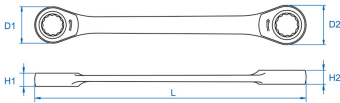

3736M

M Doppel-Ratschen-Ringschlüssel, metrisch

- Metrisch
- Gerade
- 5° Rückschwenkwinkel
- Nicht umschaltbar
- Hochglanz verchromt

	Abmessungen (mm)	D1 (mm)	D2 (mm)	H1 (mm)	H2 (mm)	l (mm)	Gewicht (g)
37360809M	8x9	16,8	20,2	6,5	6,9	128	45
37361618M	16x18	29,5	33,5	9,9	10,7	210	190