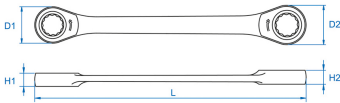

### M Doppel-Ratschen-Ringschlüssel, metrisch

- Metrisch
- Gerade
- 5° Rückschwenkwinkel
- Nicht umschaltbar
- Hochglanz verchromt

	Abmessungen (mm)	D1 (mm)	D2 (mm)	H1 (mm)	H2 (mm)	l (mm)	Gewicht (g)
37360809M	8x9	16,8	20,2	6,5	6,9	128	45
37361618M	16x18	29,5	33,5	9,9	10,7	210	190